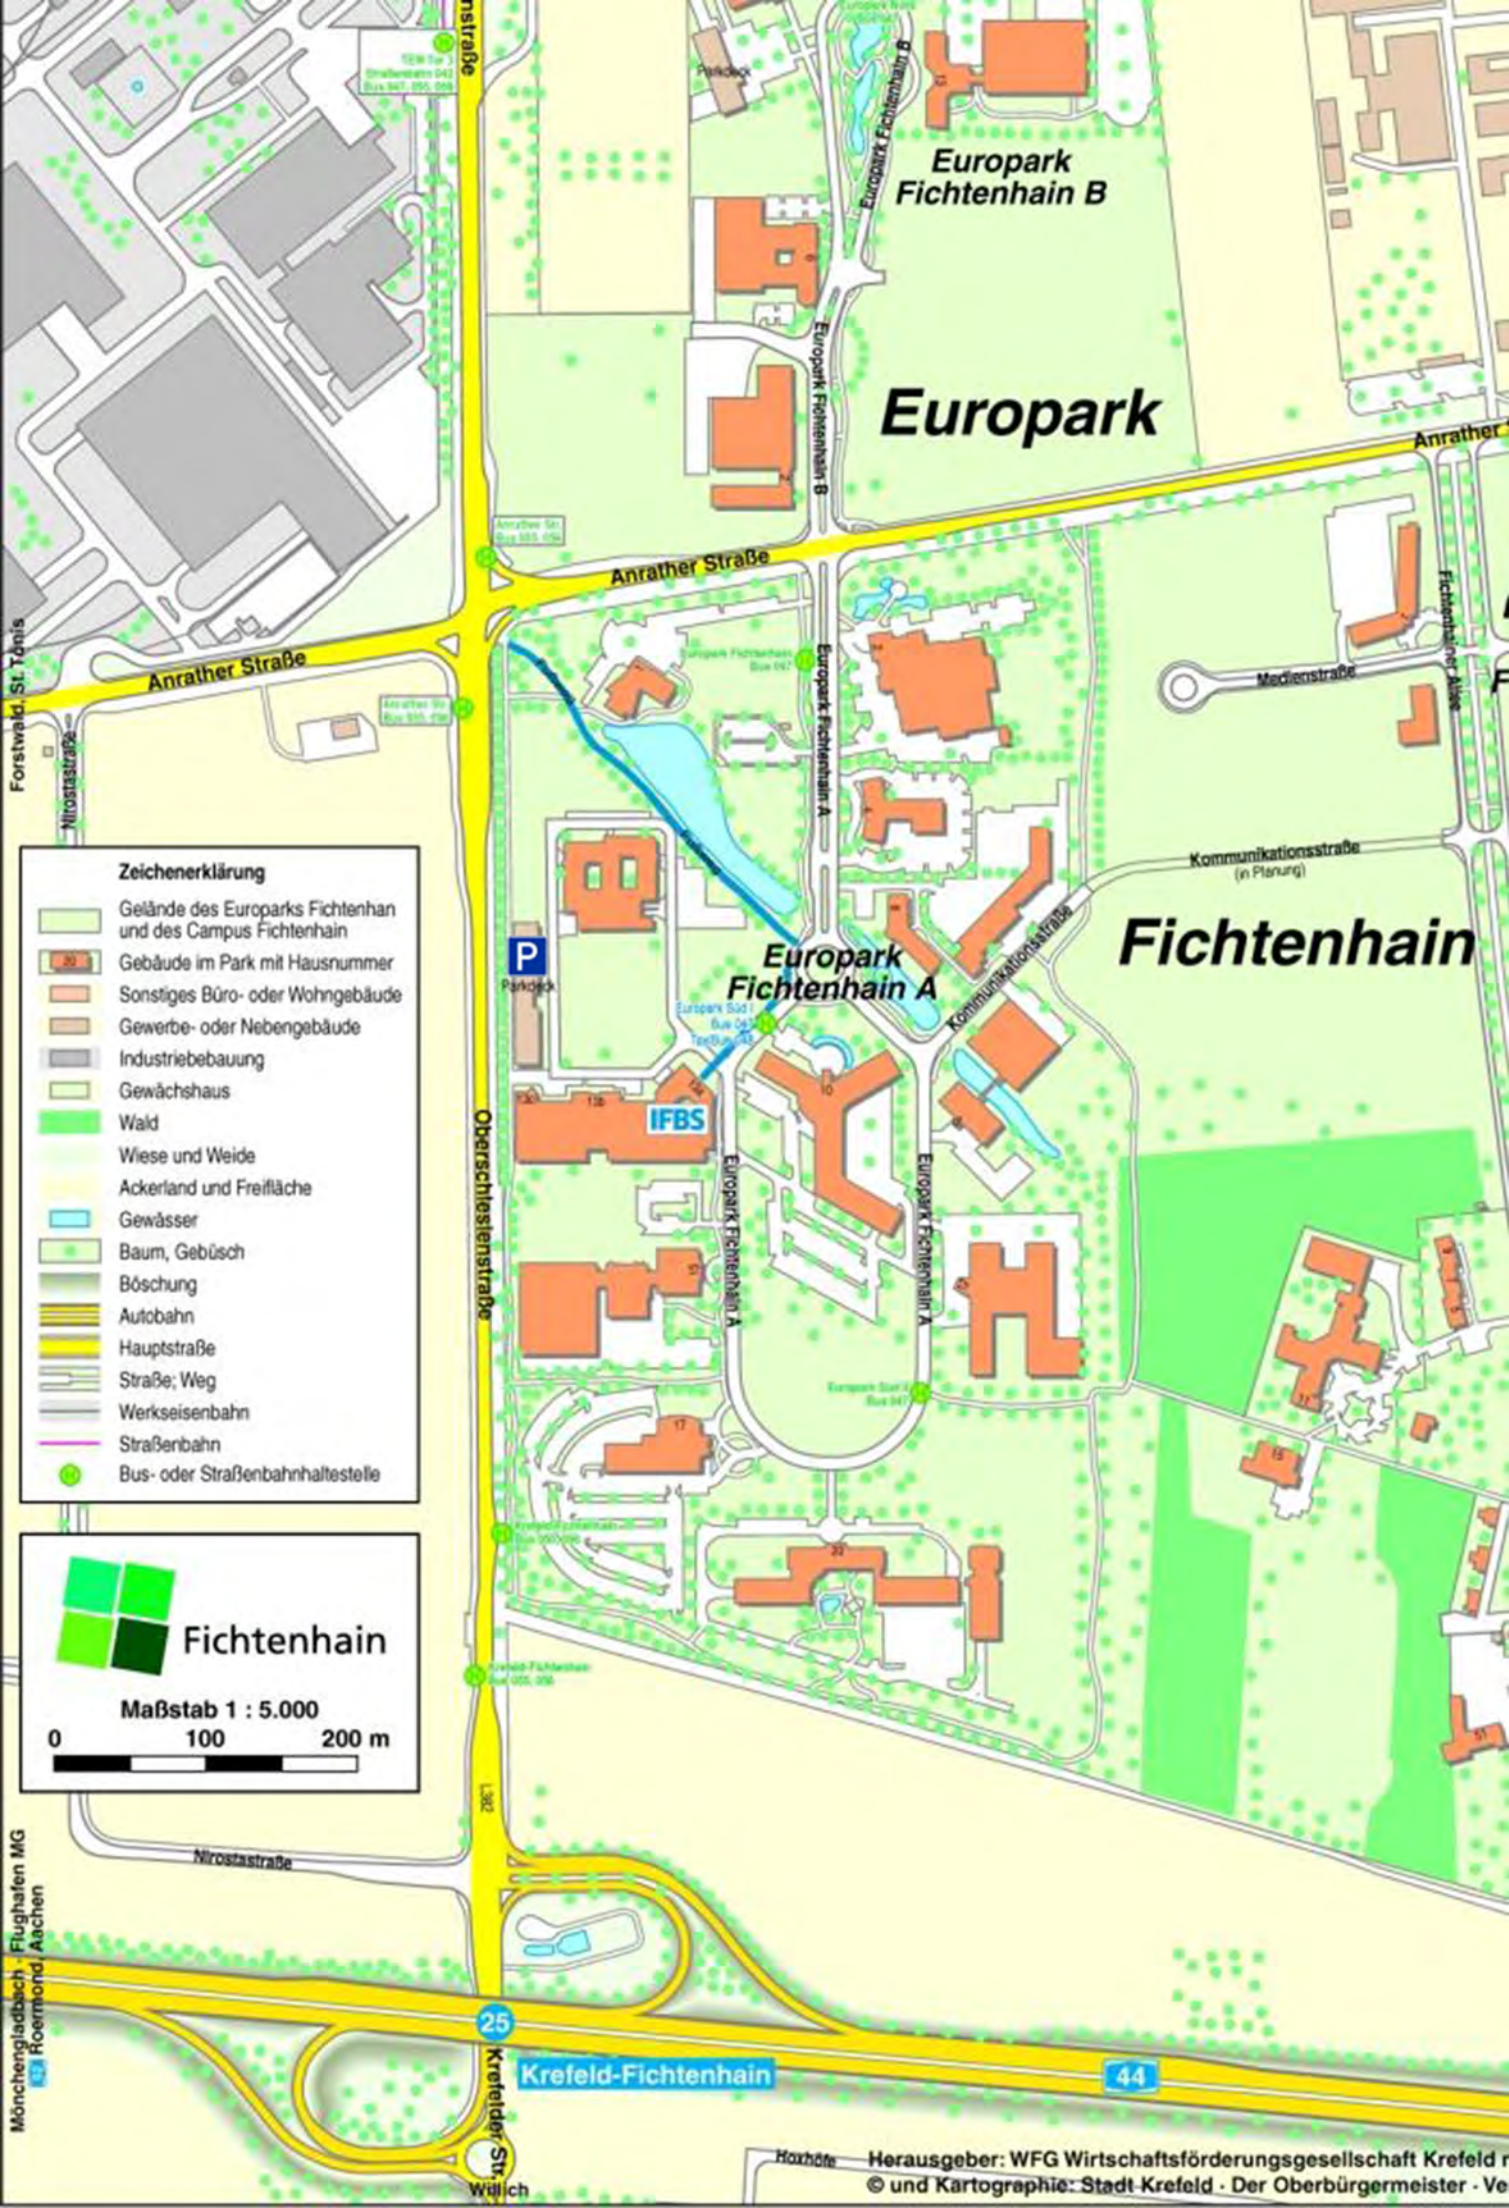

Zeichenerklärung

- Gelände des Europarks Fichtenhain und des Campus Fichtenhain
- Gebäude im Park mit Hausnummer
- Sonstiges Büro- oder Wohngebäude
- Gewerbe- oder Nebengebäude
- Industriebebauung
- Gewächshaus
- Wald
- Wiese und Weide
- Ackerland und Freifläche
- Gewässer
- Baum, Gebüsch
- Böschung
- Autobahn
- Hauptstraße
- Straße; Weg
- Werkseisenbahn
- Straßenbahn
- Bus- oder Straßenbahnhaltestelle

Fichtenhain

Maßstab 1 : 5.000

0 100 200 m

Europark Fichtenhain B

Europark

Europark Fichtenhain A

Fichtenhain

Krefeld-Fichtenhain

44

25